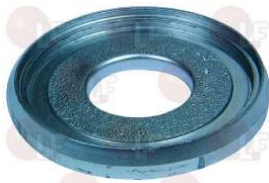

COMETTO 40506

3025628 BURNER \varnothing 111 mm

COMETTO

3025673 BURNER \varnothing 80 mm 5000 Kcal/h

COMETTO 40501

3025596 FLAME SPREADER \varnothing 80 mm

CAPIC
SOLYMAC

COMETTO 40502
THIRODE 303001