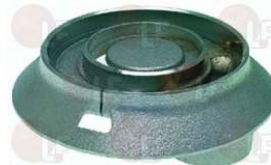

ALPENINOX 002463   ALPENINOX 059212   ELECTROLUX 002463
ELECTROLUX 059212   WHIRLPOOL 771985000097   WHIRLPOOL 102463
WHIRLPOOL 159212   ZANUSSI 002463   ZANUSSI 059212

3025803 JET HOLDER FITTING
jet hole ø M10x1 mm