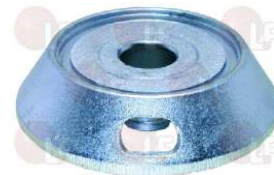

CAPIC

SOLYMAC

3025634 BURNER $\varnothing$ 143 mm