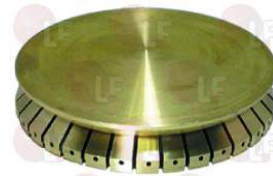

3025599 FLAME SPREADER ø 100 mm

CAPIC

COMETTO 40507

STAR

3025627 FLAME SPREADER ø 100 mm

CAPIC G204012

SOLYMAC P2A

SOLYMAC P2